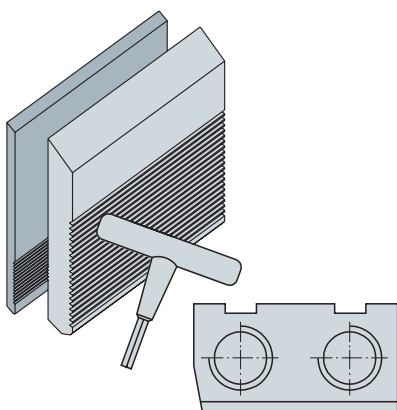

8. Ножи и запасные части

8.2 Запасные части и фиксирующие элементы 8.2.2 Запасные части для фрез профильных сборных

8.2.2.1 Запасные части для фрезы профильной сборной WW 500-2-01

Режущий материал:
HW

Обрабатываемый материал:
древесина мягких и твердых пород

Наименование	SB мм	H мм	Толщ. мм	PG	PTmax. мм	Мин. пар. шт.	Мат-л.	ID Nr.	
Планка прижим. со штифт.	40							009285	●
Нож бланкетный	40	32	2	1 2	11	12	HW	470025	●
Нож бланкетный	40	42	2	1 2	15	12	HW	470029	●
Нож бланкетный	60	32	2	1 2	11	12	HW	470027	●
Нож бланкетный	60	42	2	1 2	15	12	HW	470031	●
Пластина опор. бланкетная	38	28,84			10			008005	●
Пластина опор. бланкетная	38	34	4		15			008006	●
Пластина опор. бланкетная	58	28,84			10			008007	●
Пластина опор. бланкетная	58	34	4		15			008008	●
Планка прижим. со штифт.	60							009284	●
Шаблон магнитный								005370	●

8.2.2.2 Запасные части для фрезы профильной сборной

Режущий материал:
HW

Обрабатываемый материал:
древесина мягких и твердых пород

WL 520-2-01/WG 501-2-0

Наименование	SB мм	H мм	Толщ. мм	Размер мм	PG	PTmax. шт.	Мин. пар.	Мат-л.	ID Nr.	
Штифт				M8x14					006073	●
Нож бланкетный	60	32	2	PG1+PG2; 60x32x2	1 2	11	12	HW	470027	●
Нож бланкетный	40	32	2	PG1+PG2; 40x32x2	1 2	11	12	HW	470025	●
Нож бланкетный	40	39	2	PG1+2; 40x39x2	1 2	15	12	HW	007484	●
Нож бланкетный	60	39	2	60x39x2 K05	1 2	15	12	HW	007485	●
Пластина опор. бланкетная	38	26,5	4	38x26,5x4		11			007917	●
Пластина опор. бланкетная	38	34	4	38x34x4		15			008006	●
Пластина опор. бланкетная	58	26,5	4	58x26; 5x4		11			007918	●
Пластина опор. бланкетная	58	34	4	для Wepla 60x42x2		15			008008	●
Планка прижим. со штифтом	40			38x16,3x8					009967	●
Планка прижим. со штифтом	60			58x16,3x8					009968	●
Шаблон магнитный				35x19,5x15; ÜST 1,0					005370	●