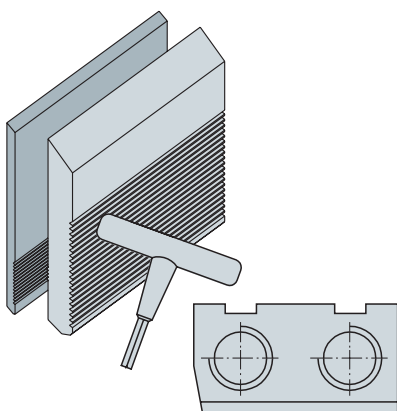

8. Ножи и запасные части

8.2 Запасные части и фиксирующие элементы 8.2.2 Запасные части для фрез профильных сборных

8.2.2.1 Запасные части для фрезы профильной сборной WW 500-2-01

Режущий материал:
HW

Обрабатываемый материал:
древесина мягких и твердых пород

Наименование	SB мм	H мм	Толщ. мм	PG	PTmax. мм	Мин. пар. шт.	Мат-л.	ID Nr.	
Планка прижим. со штифт.	40							009285	●
Нож бланкетный	40	32	2	1 2	11	12	HW	470025	●
Нож бланкетный	40	42	2	1 2	15	12	HW	470029	●
Нож бланкетный	60	32	2	1 2	11	12	HW	470027	●
Нож бланкетный	60	42	2	1 2	15	12	HW	470031	●
Пластина опор. бланкетная	38	28,84			10			008005	●
Пластина опор. бланкетная	38	34	4		15			008006	●
Пластина опор. бланкетная	58	28,84			10			008007	●
Пластина опор. бланкетная	58	34	4		15			008008	●
Планка прижим. со штифт.	60							009284	●
Шаблон магнитный								005370	●

8.2.2.2 Запасные части для фрезы профильной сборной

Режущий материал:
HW

Обрабатываемый материал:
древесина мягких и твердых пород

WL 520-2-01/WG 501-2-0

Наименование	SB мм	H мм	Толщ. мм	Размер мм	PG	PTmax. шт.	Мин. пар.	Мат-л.	ID Nr.	
Штифт				M8x14					006073	●
Нож бланкетный	60	32	2	PG1+PG2; 60x32x2	1 2	11	12	HW	470027	●
Нож бланкетный	40	32	2	PG1+PG2; 40x32x2	1 2	11	12	HW	470025	●
Нож бланкетный	40	39	2	PG1+2; 40x39x2	1 2	15	12	HW	007484	●
Нож бланкетный	60	39	2	60x39x2 K05	1 2	15	12	HW	007485	●
Пластина опор. бланкетная	38	26,5	4	38x26,5x4		11			007917	●
Пластина опор. бланкетная	38	34	4	38x34x4		15			008006	●
Пластина опор. бланкетная	58	26,5	4	58x26; 5x4		11			007918	●
Пластина опор. бланкетная	58	34	4	для Wepla 60x42x2		15			008008	●
Планка прижим. со штифтом	40			38x16,3x8					009967	●
Планка прижим. со штифтом	60			58x16,3x8					009968	●
Шаблон магнитный				35x19,5x15; ÜST 1,0					005370	●